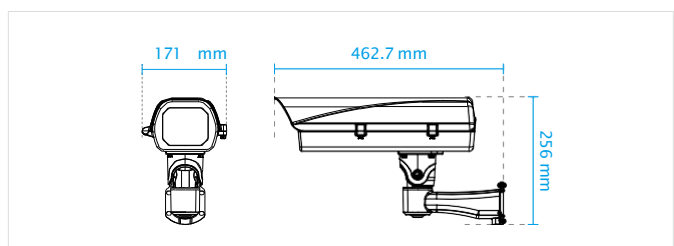

Udendørs Kamerahus

GH-230 (230VAC Forsyning)

GH-24 (24VAC Forsyning)

GH-PoE (PoE Forsyning)

Model med Indbygget PoE Splitter

Certificeret: IP66/68 – ROHS – IK10-CE

Teknisk Specifikation

Frontglas	Tempereret glas
Konstruktion	Legeret Aluminium
Lukkemekanisme	Dobbeltsiddet med skruer
Kamera Montering	Afmonterbar metalplade
Varmelegme (option)	15°C On, 25°C Off (10W)
Fan (option)	35°C On, 25°C Off (1.8W)
Forsyning	AC230V, AC24V, eller PoE
Farve/belægning	Hvid epoxy pulverlakering
PoE Splitter (Option)	IEEE802.3at

Temperatur	-30°C ~ 50°C
Ekstern Dimensioner	462.7 (L) x 171 (B) x 256 (H) mm
Vægt	Net: 2800g (Med bæring)
Indkluderet tilbehør	Væg bæring, Skruer

Dimensioner

Kompatibet Tilbehør

GHL-90
(Loftmontering)

GHA-108
(Mastmontering)

GH-230, GH-24 og GH-PoE er et godkendt IP66/68 vejrbestandigt kamerahus med skjult kabletilgang, bæring og varmelegme
 Vandalsikkert: IK10